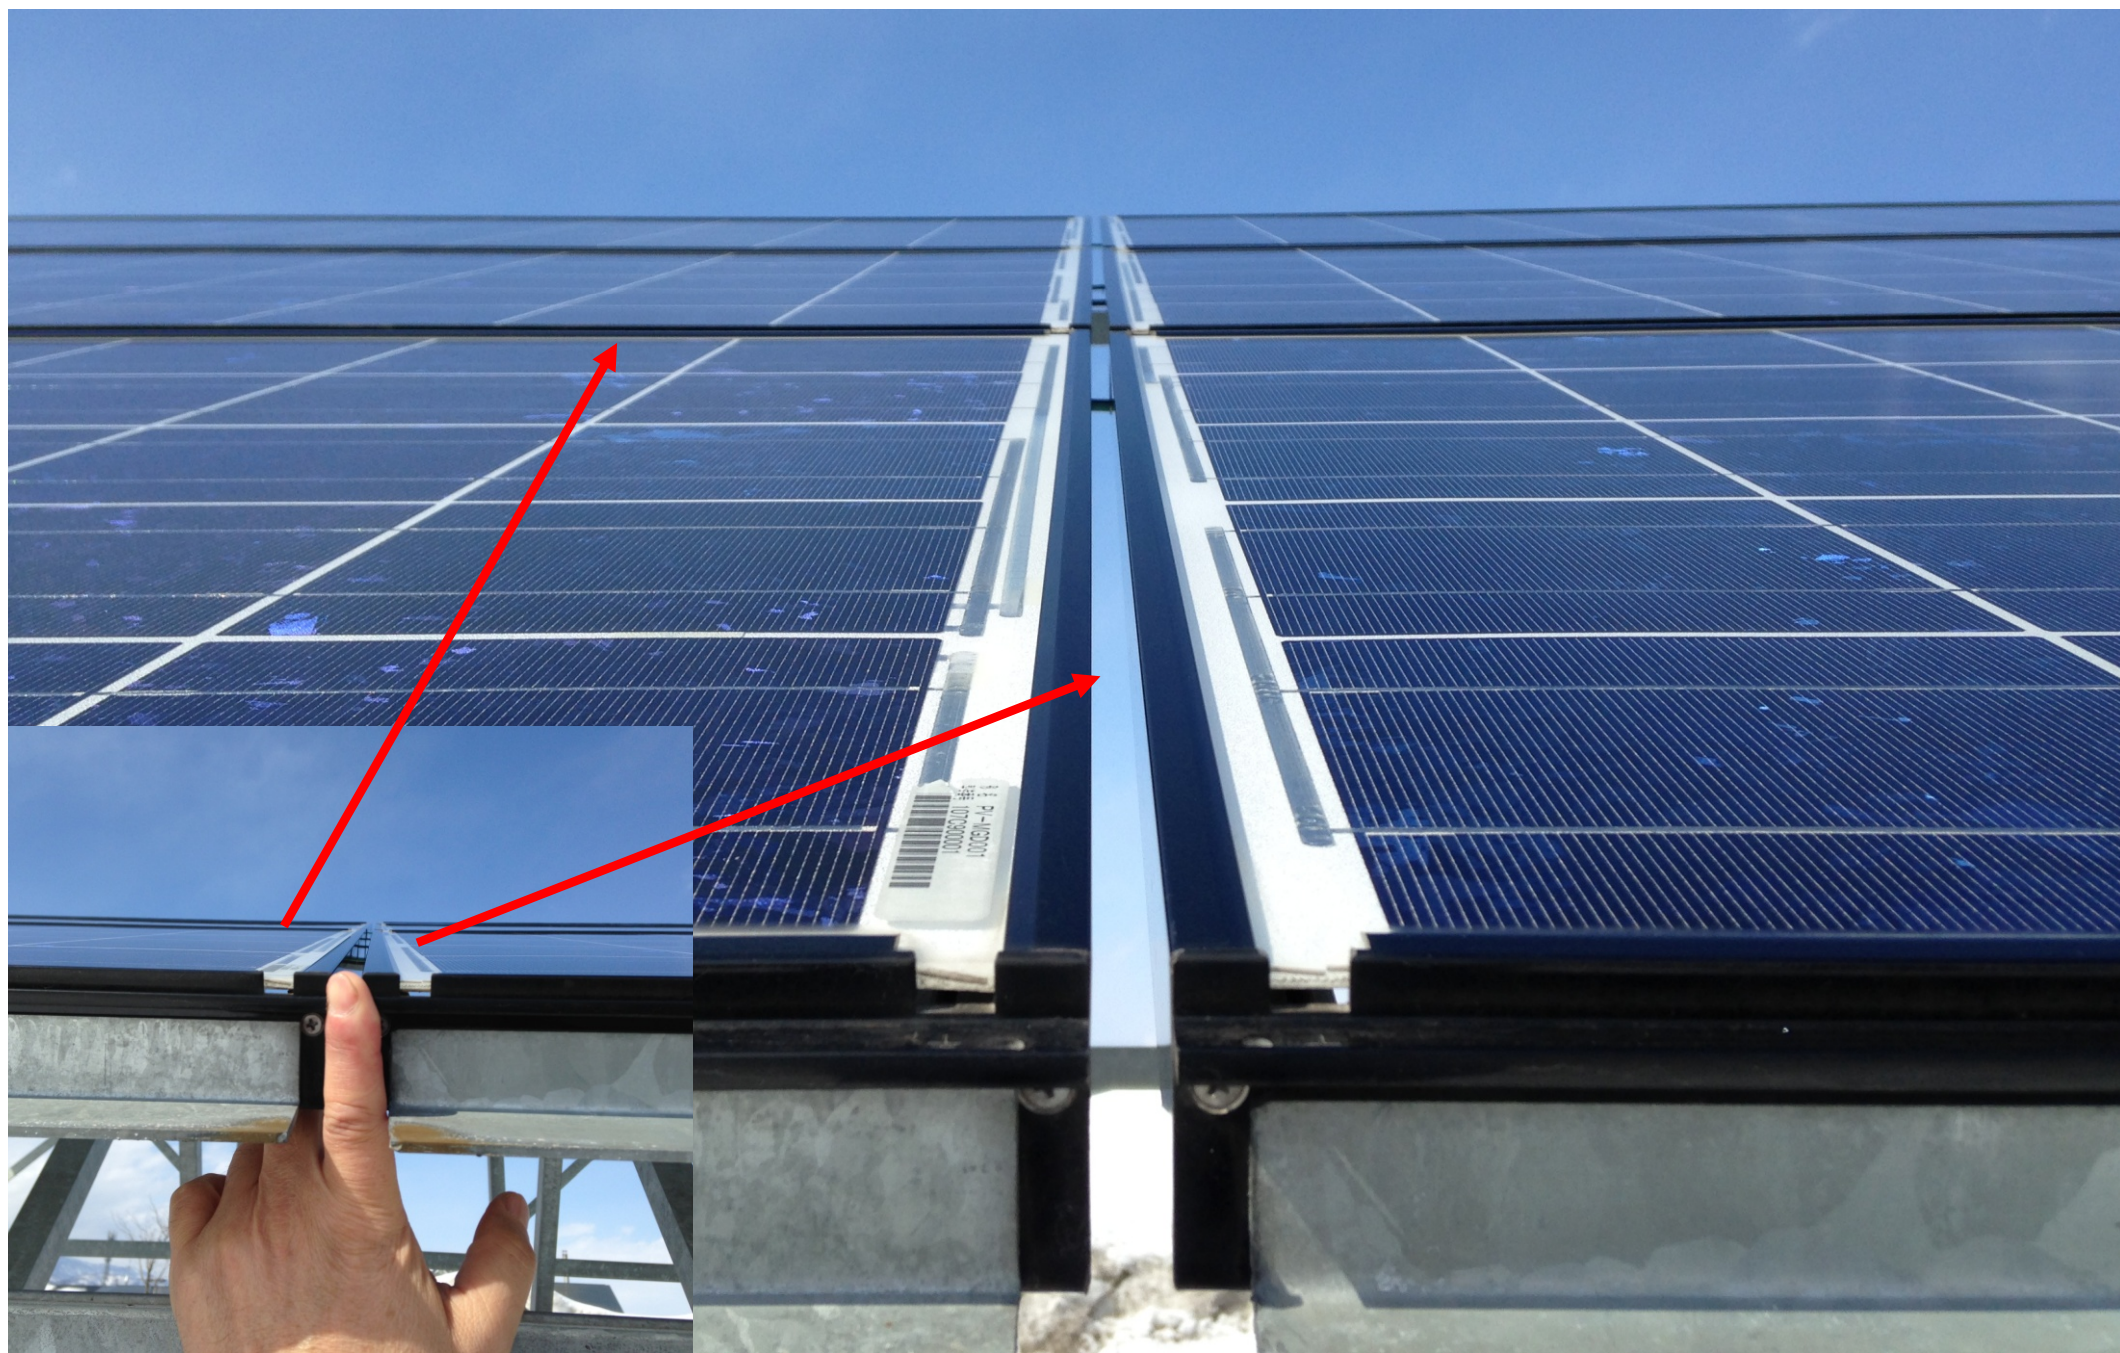

# 循環散水する際縦横のジョイントを塞ぐ

# 縦横のジョイントは水の流れを阻害する